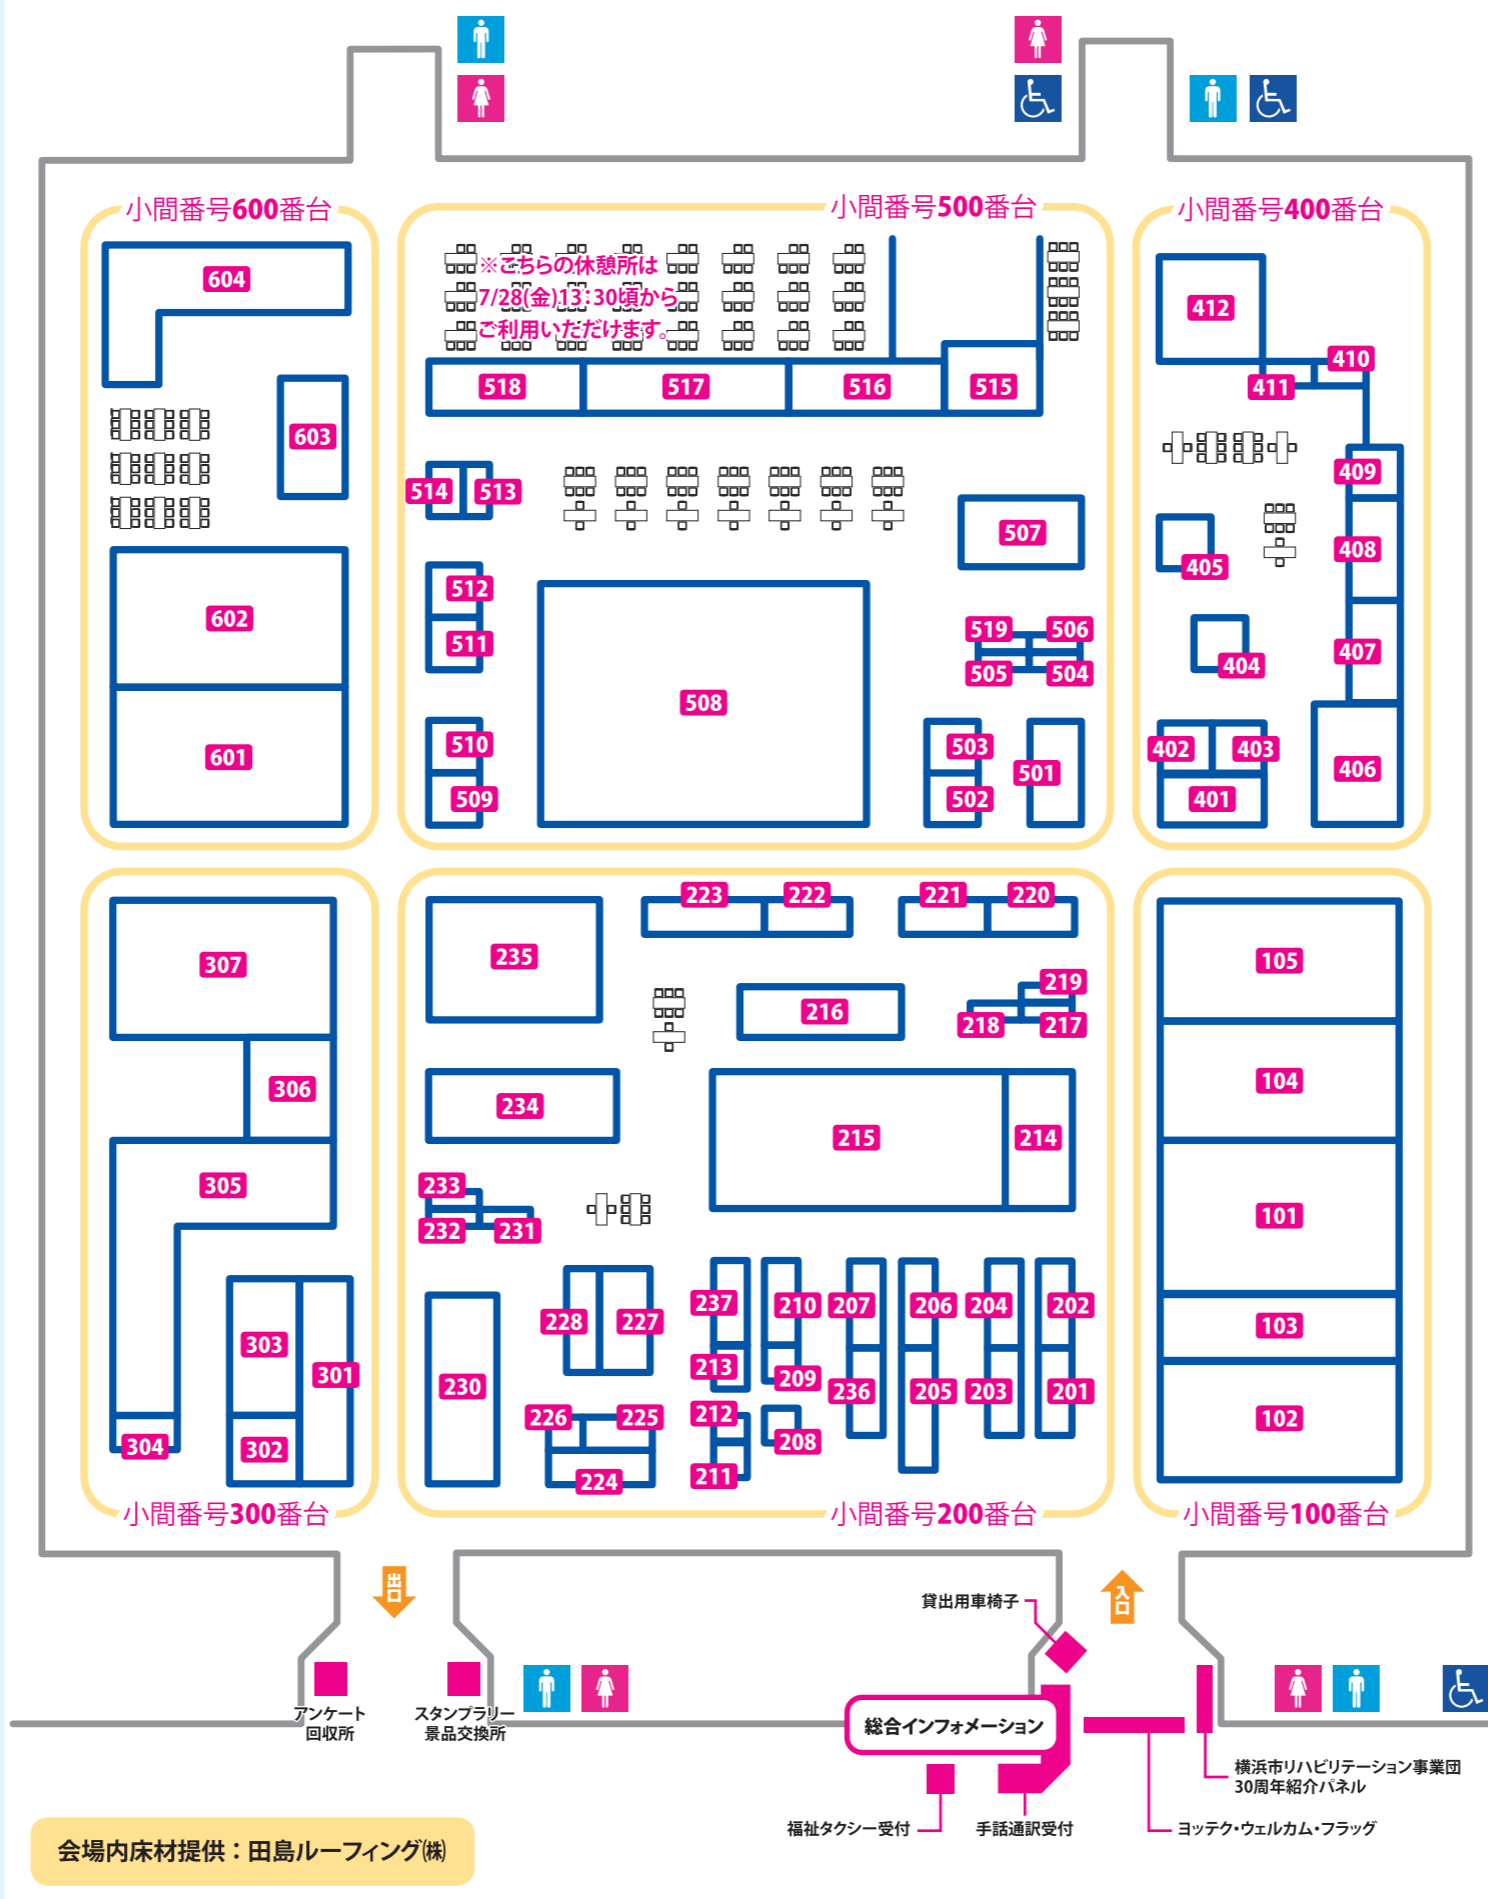

毎日の暮らしを快適に

- 501 丸菱工業(株)
- 502 新光産業(株)
- 503 シンテックス(株) タスカル
- 504 ファミリー・サービス・エイコー(株)
- 505 みんなにやさしい横浜の住生活研究会
- 506 (株)コスモサウンド
- 508 暮らしのモデルルーム
  協力：(株)北全／(株)ハーツエイコー／(株)ミックライフ&オート／(株)竹虎／(株)機工機／
  協学研ステイフル／(株)古林療育技術研究所／(株)崎崎化学(株)神奈川支店
- 508 (一社)日本福祉用具供給協会神奈川県ブロック
- 510 (一社)日本支援技術協会
- 511 (公社)日本リウマチ友の会
- 512 おうちCO-OP
- 513 (株)メルシー
- 514 クマリフト(株)
- 515 おしゃれを楽しもう! 協力：北海道トンボ(株)／(株)エンズウェル
- 518 美味しく楽しい「食」 協力：(株)クリニコ／(株)川本産業(株)
- 519 (株)ツクイ神奈川第一圏

リハビリテーションロボット・フェア

- 216 リハビリテーションロボット・フェア 協力：RT.ワークス(株)
- 217 富士機械製造(株)
- 218 ダイヤ工業(株)
- 219 トヨタ自動車(株)
- 220 パーソナルモビリティ公聴調査
- 221 (株)幸和製作所
- 222 パナソニック エイジフリー(株)

スポーツ

- 223 障害者スポーツ★応援フェス
- 601 パラスポーツ紹介&車椅子レーサー体験
- 602 【7/28 10:00-13:00】ポッチャ エキシビションマッチ&投球体験
  【7/28 13:30-17:00】車椅子ソフトボール紹介コーナー
  【7/29 10:00-17:00】車椅子バスケットボール体験コーナー

旅・お出かけ

- 224/228/230 乗ってGO! 公共交通機関を体験しよう!
  224 飛行機編 協力：日本航空(株)／(株)Lee製作室
  228 横浜市営地下鉄編 協力：横浜市交通局
  230 横浜市営バス編 協力：横浜市交通局
- 225 (株)チケットラベルセンター／NPO法人日本バリアフリー観光推進機構
- 226 NPO法人日本ユニバーサルツーリズム推進ネットワーク／
  NPO東京UTC／NPOたびさば
- 231 ちゅら島・沖縄観光バリアフリー情報
- 232 つなぎ屋バンビ
- 233 (株)ソーグッド

たのしむ

- 302 『あでやか切り絵』制作体験 協力：GUMI FACTORY
- 303 缶バッジを作ろう・工作ひろば 協力：ドリームナビゲーター横浜
- 304 お休み処 協力：(株)タイカ
- 305 おもちゃであそぼう! 協力：(株)タカラトミー
- 306 の〜んびりあそぼう! 協力：(株)Yogibo Japan
- 307 体を動かすって楽しいな♪
- 516 みんなの作品展
  作品提供：横浜市総合リハビリテーションセンター／横浜市戸塚地域療育センター／
  横浜市北部地域療育センター／横浜市西部地域療育センター／
  よこはま港南地域療育センターの皆さん

会場マップ

※諸事情により出展品目、演目が変更になる場合がございます。あらかじめご了承ください。

会場内床材提供：田島ルーフィング(株)

福祉タクシー 協力：ノンステップタクシー首都圏協同組合
車椅子をご利用の方を対象に、パシフィコ横浜のヨック会場からJR桜木町駅またはJR横浜駅までの無料福祉タクシーサービスを用意しました。お申込みは、会場入口の福祉タクシー受付まで。

ヨック・ウェルカム・フラッグ supported by ユニプレス(株)
作品提供：横浜市総合リハビリテーションセンター／横浜市戸塚地域療育センター／
横浜市北部地域療育センター／横浜市西部地域療育センター／よこはま港南地域療育センターの皆さん

車椅子・バギーフェア

- 201 中央化成品(株)
- 202 (株)松永製作所
- 203 (有)木村義肢工作研究所
- 204 日進医療器(株)／日本ウイール・チェアー(株)
- 205 (株)オーエックスエンジニアリング／(有)オーエックス神奈川
- 206 橋本エンジニアリング(株)
- 207 (株)ミキ
- 208 (株)アクセスインターナショナル
- 209 WHILL(株)
- 210 ペルモビール(株)
- 211 ディーカート
- 212 (株)766
- 213 (株)今仙技術研究所
- 214 レクチャー&プレゼンスペース
- 215 走ってみよう! 車椅子・バギーフェア
  協力：(一社)日本車椅子シーティング協会／(一社)日本リハビリテーション工学協会 車いすSIG／(株)加地
- 236 (株)日本ケアサプライ
- 237 (株)マクルウ

視覚・聴覚

- 407 ～音や聞こえを快適に～ 協力：千里情報福祉センター
- 408 見えにくさ・誘導体験 協力：神奈川ライトセンター
- 409 視覚機器展示 協力：(株)アメディア／(株)タイムズコーポレーション

備える

- 401 災害時に使える福祉用具の紹介 (公社) 神奈川県理学療法士会
- 406 NPO法人やさしくなろうよ

学校

- 402 Active Art リハビリテーションプログラム 明星大学 デザイン学部 吉岡研究室
- 403 日本福祉大学
- 404 日本大学 生産工学部 創生デザイン学科 内田研究室
- 405 千葉大学 工学部 デザイン学科

自動車

- 101 (株)トヨタレンタリース神奈川／神奈川トヨタ自動車(株)
- 102 日産自動車(株)／(株)オーテックジャパン
- 103 (株)モリトー／(株)ホンダカーズ横浜
- 104 山口自動車(株)／(有)東洋モータース 川崎店
- 105 (株)ジー・エス・ティー Guidosimplex

はたらく

- 234/507/603 ヨック横浜丁 ～作業所の製品販売～
- 301 はたらく事を考えよう! 協力：横浜建物管理協同組合／神奈川県立中原看護学校
- 517 療育のアイデアご紹介!

NPO・団体

- 227 (一社)日本リハビリテーション工学協会車いすSIG 車いす何でもお宝ギャラリー
- 410 横浜市中途障害者地域活動センター所長会
- 411 (一社)神奈川県作業療法士会
- 412 身体障害者 補助犬コーナー
  協力：(公財)日本盲導犬協会／(社福)日本介助犬協会／(一社)日本聴導犬推進協会
- 509 横浜市健康福祉局

その他

- 235 パフォーマンススペース
- 604 お食事・お弁当コーナー