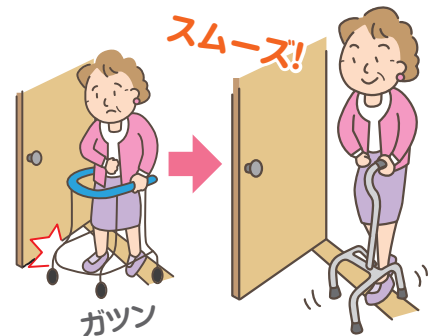

今までにない安心感!

身体の前方に突いて使用する
新しいタイプの四点杖です。

あゆめ〜るLight

こんな方に
おすすめ!

四点杖では
ぐらついて
不安がある方

足腰の衰えや、
麻痺等のために
四点杖では
不安のある方に

狭い場所で
補助具が邪魔で
困っている方

片麻痺等で
歩行器が
使えない方

立つ・歩くをしっかりとサポートする四点杖

持ち手と同じ側の足を、杖の脚と脚の間に入れて使います。

杖の形状を工夫したことで、杖の脚と脚の幅高さにも、十分な空間があり、足を入れて歩きやすいようになっています。

杖のフレーム内に、足を入れて立てる・歩けるメリット。

ベースが広くなっても、歩くときは省スペース!

広いベース(支持基底面)で抜群の安定感 ※従来の四点杖との比較
立つとき、歩くときに、杖を横に突かなくていいので、ベースを最大限に広げることができます。ベースが広いと、ぐらつきにくく、今までにない抜群の安定感があり、安心して歩けます。

ベースは広くても、実際に歩く時に使用するスペースは、従来の四点杖と変わらないので、狭い場所でも使用できます。

取手を回せば、左右兼用でお使いいただけます。

あゆめーるLight

9940

24,000円 (非課税)

- サイズ/幅30.8cm、奥行(長側)36.8cm、(短側)25.8cm、脚長14.5cm
- グリップ高さ/(Sサイズ)63.5cm~77.5cm、(Mサイズ)72.0cm~86.0cm
- 重量/(Sサイズ)780g、(Mサイズ)800g
- 本体/カーボン
- グリップ/PVCゴム
- 足ゴム/合成ゴム
- カラー/ブラック
- TAISコード/(S)00082-000044、(M)00082-000043
- 最大使用者体重/100kg