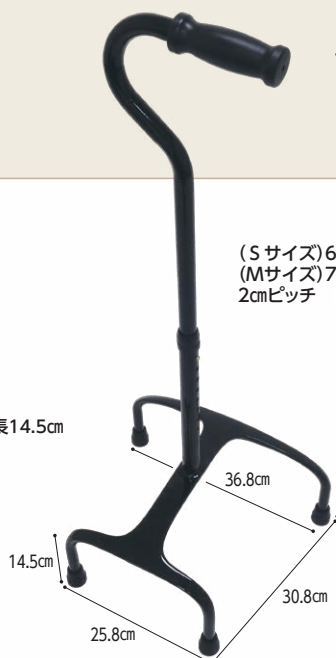

立つ・歩くをしっかりとサポートする四点杖

持ち手と同じ側の足を、杖の脚と脚の間に入れて使います。

杖の形状を工夫したことで、杖の脚と脚の幅高さにも、十分な空間があり、足を入れて歩きやすいようになっています。

杖のフレーム内に、足を入れて立てる・歩けるメリット。

ベースが広くなっても、歩くときは省スペース!

広いベース(支持基底面)で抜群の安定感 ※従来の四点杖との比較
立つとき、歩くときに、杖を横に突かなくていいので、ベースを最大限に広げることができます。ベースが広いと、ぐらつきにくく、今までにない抜群の安定感があり、安心して歩けます。

ベースは広くても、実際に歩く時に使用するスペースは、従来の四点杖と変わらないので、狭い場所でも使用できます。

取手を回せば、左右兼用でお使いいただけます。

あゆめーるLight

9940

24,000円 (非課税)

- サイズ/幅30.8cm、奥行(長側)36.8cm、(短側)25.8cm、脚長14.5cm
- グリップ高さ/(Sサイズ)63.5cm~77.5cm、(Mサイズ)72.0cm~86.0cm
- 重量/(Sサイズ)780g、(Mサイズ)800g
- 本体/カーボン
- グリップ/PVCゴム
- 足ゴム/合成ゴム
- カラー/ブラック
- TAISコード/(S)00082-000044、(M)00082-000043
- 最大使用者体重/100kg