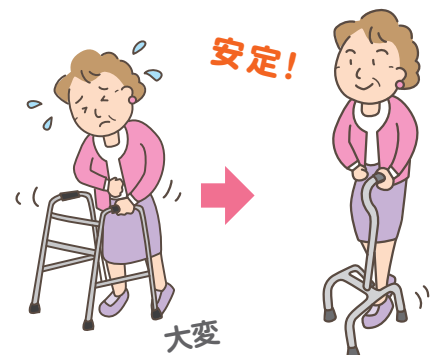

今までにない安心感!

身体の前方に突いて使用する
新しいタイプの四点杖です。

あゆめ〜るLight

こんな方に
おすすめ!

四点杖では
ぐらついて
不安がある方

足腰の衰えや、
麻痺等のために
四点杖では
不安のある方に

狭い場所で
補助具が邪魔で
困っている方

片麻痺等で
歩行器が
使えない方

立つ・歩くをしっかりとサポートする四点杖

持ち手と同じ側の足を、杖の脚と脚の間に入れて使います。

杖の形状を工夫したことで、杖の脚と脚の幅高さにも、十分な空間があり、足を入れて歩きやすいようになっています。

杖のフレーム内に、足を入れて立てる・歩けるメリット。

ベースが広くなっても、歩くときは省スペース!

広いベース(支持基底面)で抜群の安定感 ※従来の四点杖との比較
立つとき、歩くときに、杖を横に突かなくていいので、ベースを最大限に広げることができます。ベースが広いと、ぐらつきにくく、今までにない抜群の安定感があり、安心して歩けます。

ベースは広くても、実際に歩く時に使用するスペースは、従来の四点杖と変わらないので、狭い場所でも使用できます。

取手を回せば、左右兼用でお使いいただけます。

あゆめーるLight

9940

24,000円 (非課税)

- サイズ/幅30.8cm、奥行(長側)36.8cm、(短側)25.8cm、脚長14.5cm
- グリップ高さ/(Sサイズ)63.5cm~77.5cm、(Mサイズ)72.0cm~86.0cm
- 重量/(Sサイズ)780g、(Mサイズ)800g
- 本体/カーボン
- グリップ/PVCゴム
- 足ゴム/合成ゴム
- カラー/ブラック
- TAISコード/(S)00082-000044、(M)00082-000043
- 最大使用者体重/100kg