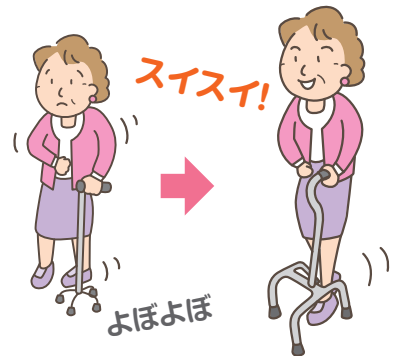

今までにない安心感!

身体の前方に突いて使用する
新しいタイプの四点杖です。

あゆめ〜るLight

こんな方に
おすすめ!

四点杖では
ぐらついて
不安がある方

足腰の衰えや、
麻痺等のために
四点杖では
不安のある方に

狭い場所で
補助具が邪魔で
困っている方

片麻痺等で
歩行器が
使えない方

立つ・歩くをしっかりとサポートする四点杖

持ち手と同じ側の足を、杖の脚と脚の間に入れて使います。

杖の形状を工夫したことで、杖の脚と脚の幅高さにも、十分な空間があり、足を入れて歩きやすいようになっています。

杖のフレーム内に、足を入れて立てる・歩けるメリット。

ベースが広くなっても、歩くときは省スペース!

広いベース(支持基底面)で抜群の安定感 ※従来の四点杖との比較
立つとき、歩くときに、杖を横に突かなくていいので、ベースを最大限に広げることができます。ベースが広いと、ぐらつきにくく、今までにない抜群の安定感があり、安心して歩けます。

ベースは広くても、実際に歩く時に使用するスペースは、従来の四点杖と変わらないので、狭い場所でも使用できます。

取手を回せば、左右兼用でお使いいただけます。

あゆめーるLight

9940

24,000円 (非課税)

- サイズ/幅30.8cm、奥行(長側)36.8cm、(短側)25.8cm、脚長14.5cm
- グリップ高さ/(Sサイズ)63.5cm~77.5cm、(Mサイズ)72.0cm~86.0cm
- 重量/(Sサイズ)780g、(Mサイズ)800g
- 本体/カーボン
- グリップ/PVCゴム
- 足ゴム/合成ゴム
- カラー/ブラック
- TAISコード/(S)00082-000044、(M)00082-000043
- 最大使用者体重/100kg