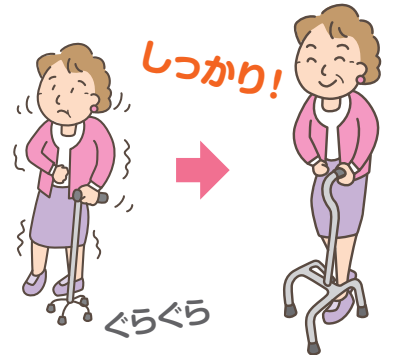

今までにない安心感!

身体の前方に突いて使用する
新しいタイプの四点杖です。

あゆめ〜るLight

こんな方に
おすすめ!

四点杖では
ぐらついて
不安がある方

足腰の衰えや、
麻痺等のために
四点杖では
不安のある方に

狭い場所で
補助具が邪魔で
困っている方

片麻痺等で
歩行器が
使えない方

立つ・歩くをしっかりとサポートする四点杖

持ち手と同じ側の足を、杖の脚と脚の間に入れて使います。

杖の形状を工夫したことで、杖の脚と脚の幅高さにも、十分な空間があり、足を入れて歩きやすいようになっています。

杖のフレーム内に、足を入れて立てる・歩けるメリット。

ベースが広くなっても、歩くときは省スペース!

広いベース(支持基底面)で抜群の安定感 ※従来の四点杖との比較
立つとき、歩くときに、杖を横に突かなくていいので、ベースを最大限に広げることができます。ベースが広いと、ぐらつきにくく、今までにない抜群の安定感があり、安心して歩けます。

ベースは広くても、実際に歩く時に使用するスペースは、従来の四点杖と変わらないので、狭い場所でも使用できます。

取手を回せば、左右兼用でお使いいただけます。

あゆめーるLight

9940

24,000円 (非課税)

- サイズ/幅30.8cm、奥行(長側)36.8cm、(短側)25.8cm、脚長14.5cm
- グリップ高さ/(Sサイズ)63.5cm~77.5cm、(Mサイズ)72.0cm~86.0cm
- 重量/(Sサイズ)780g、(Mサイズ)800g
- 本体/カーボン
- グリップ/PVCゴム
- 足ゴム/合成ゴム
- カラー/ブラック
- TAISコード/(S)00082-000044、(M)00082-000043
- 最大使用者体重/100kg